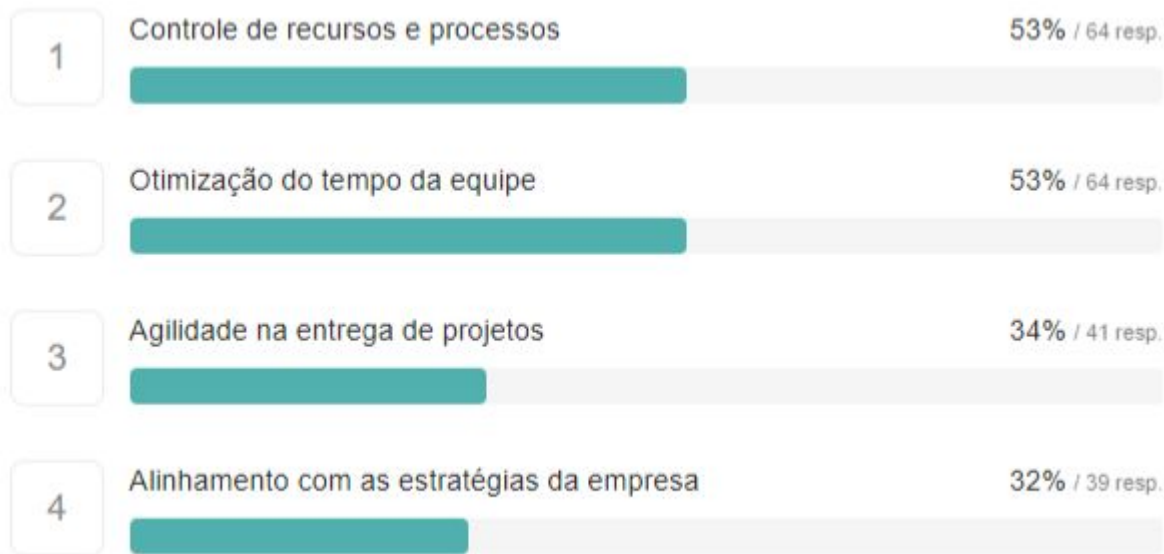

COMO CONSIDERA QUE A NUVEM PODE MELHORAR A TI DA EMPRESA?