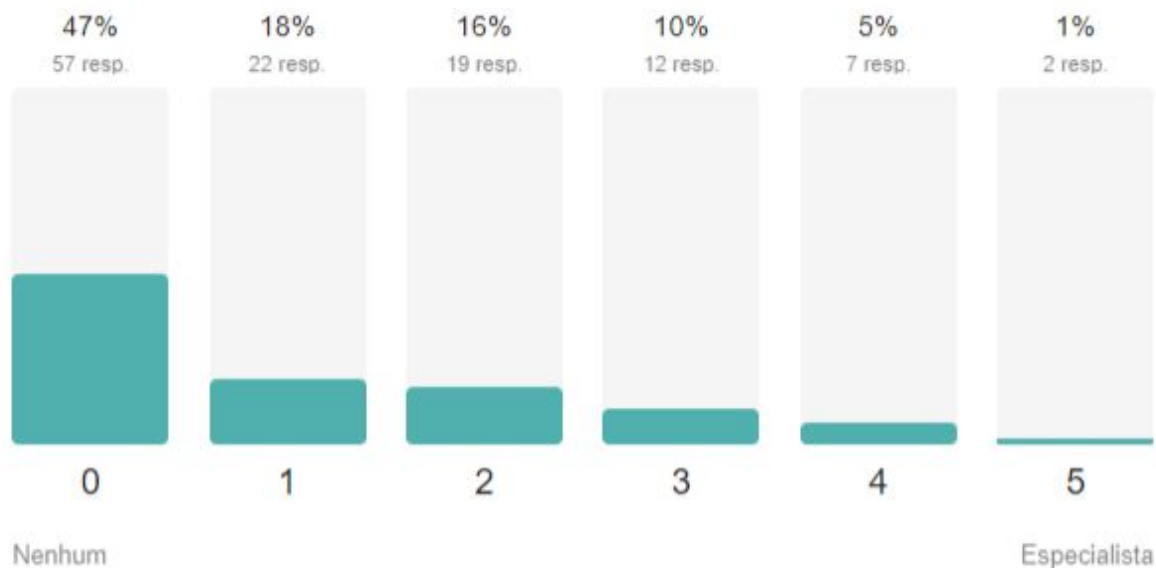

QUAL O NÍVEL DE CONHECIMENTO DA NUVEM MICROSOFT AZURE?