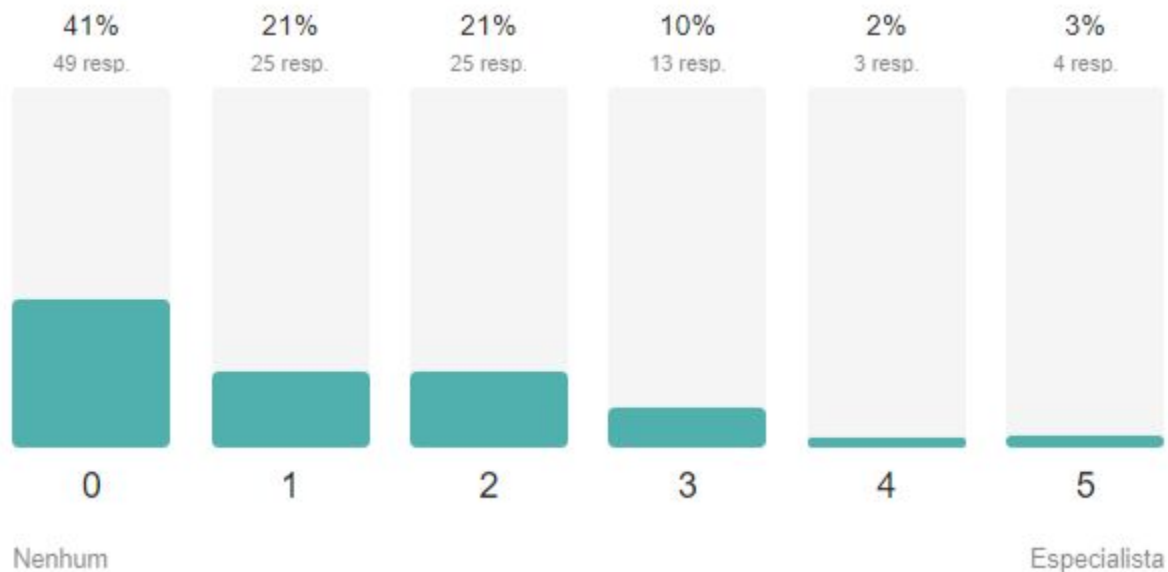

QUAL O NÍVEL DE CONHECIMENTO DA NUVEM AMAZON WEB SERVICES (AWS)