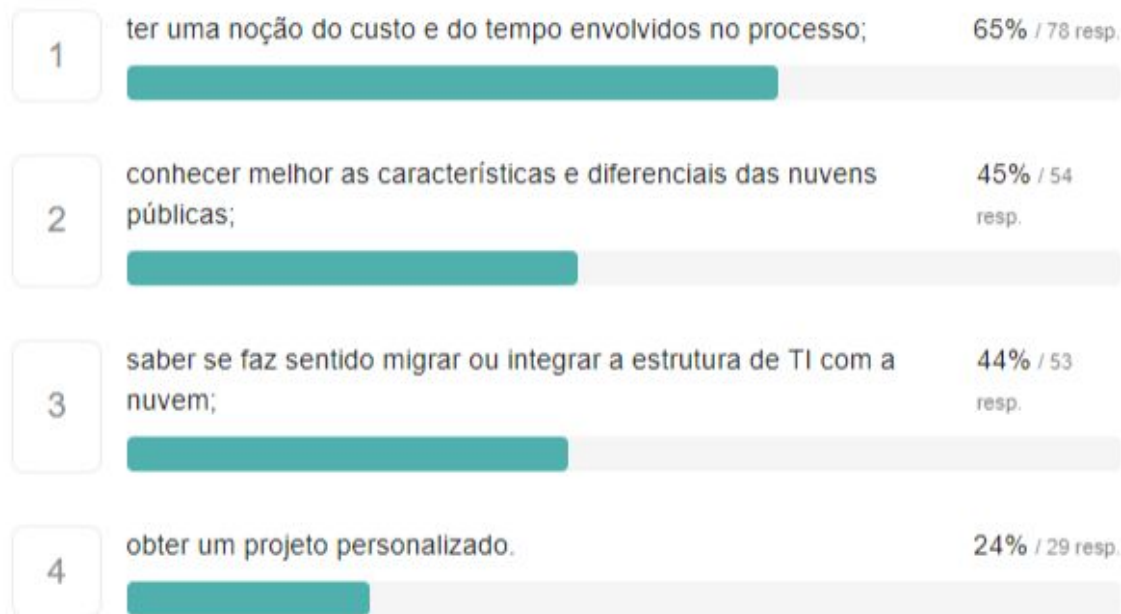

QUAL A EXPECTATIVA COM RELAÇÃO AO SERVIÇO?